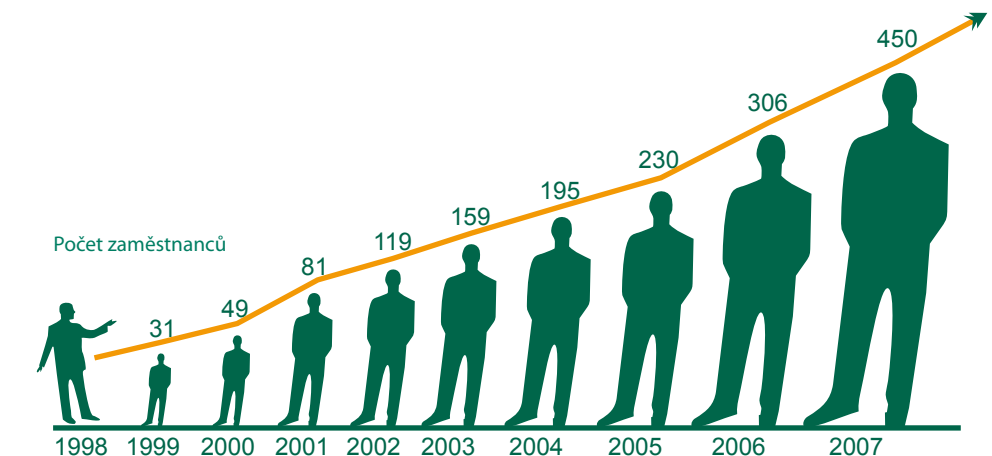

TRVALÝ RŮST

Ze skromných začátků v roce 1998 jsme již vyrostli a nyní jsme silnou, stabilní a stále se rozvíjející společností. Jen taková společnost může být spolehlivým partnerem zákazníků všech velikostí.

Celý výrobní proces realizujeme vlastními silami – od návrhu konstrukce, přes kovovýrobu a povrchovou úpravu, až po kompletaci a balení zboží. Výrobní technologii jsme založili na flotile špičkových CNC strojů značky TRUMPF. V našich výrobních halách naleznete rovněž plně automatickou práškovou lakovnu.

Moderní technologie nám v kombinaci se zkušenostmi a schopnostmi našich pracovníků umožnily zkrátit výrobní cykly na minimum požadovaného času. Díky tomu jsme schopni flexibilně reagovat na Vaše požadavky.

Naše výrobní závody mají rozlohu více než 20 000 m².