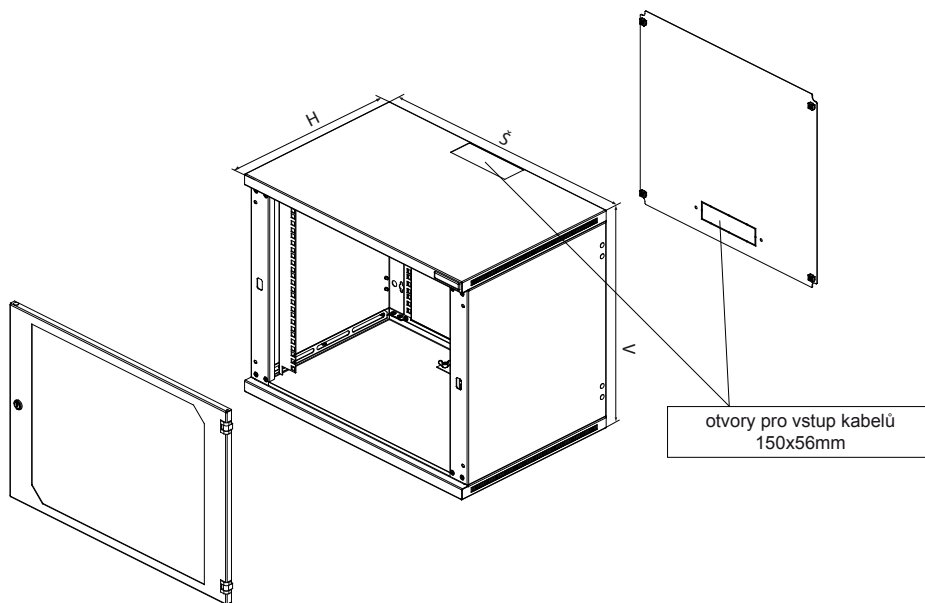

POPIS

Rozměry

- Výška: 4, 6, 9, 12, 15, 18U
- Šířka: 600mm
- Hloubka: 400, 600mm

Konstrukce

- Samonosná konstrukce z 1,25mm plechu

Nosnost

- Max. 40kg (rovnoměrné zatížení)

IP krytí

- Standardně IP20

Barevné provedení

- Standardně RAL 7035
- volitelně další barvy

Přední dveře

- Dveře se zámkem a bezpečnostním sklem (EN 12150-1), volitelně dveře plechové
- Pravé nebo levé otevření dveří - snadná změna na místě instalace
- Úhel otevírání dveří 180°

Zadní kryt

- Odnímatelný zadní kryt se vstupy pro kabeláž
- Otvory umožňující instalovat 19" zařízení v zadní části, pokud je rozvaděč používán bez zadního panelu
- Montážní otvory pro instalaci na zeď v zadní části

Vstupy pro kabeláž

- Horní a spodní vstupy kabelů, rozměr 150x56mm, kryté posuvnou zásepkou s křídlatými maticemi (DP-DB-200x68)
- Variabilní světlost vstupu v závislosti na počtu vstupujících kabelů do rozvaděče
- Otvory pro vstup kabelů posunuty až k zadní hraně pro přímý vstup kabelů podél stěny

STANDARDNÍ VYBAVENÍ

- 1 pár posuvných 19" vertikálních lišt
- Dveře se zámkem a bezpečnostním sklem (EN 12150-1)
- Zemnicí sada
- 16 montážních sad

RON-09-60/40

typ	výška v U	Rozměry v mm				Rozměry v mm včetně balení			hrubá hmotnost v kg
		V	Š	H	užitná hloubka	V	Š	H	
RON-04-60/40	4	300	600	400	370	325	625	435	15
RON-06-60/40	6	388	600	400	370	413	625	435	17
RON-09-60/40	9	521	600	400	370	546	625	435	20
RON-12-60/40	12	655	600	400	370	680	625	435	24
RON-15-60/40	15	788	600	400	370	813	625	435	27
RON-18-60/40	18	921	600	400	370	946	625	435	30
RON-06-60/60	6	388	600	600	570	413	625	635	21
RON-09-60/60	9	521	600	600	570	546	625	635	24
RON-12-60/60	12	655	600	600	570	680	625	635	30
RON-15-60/60	15	788	600	600	570	813	625	635	31
RON-18-60/60	18	921	600	600	570	946	625	635	38