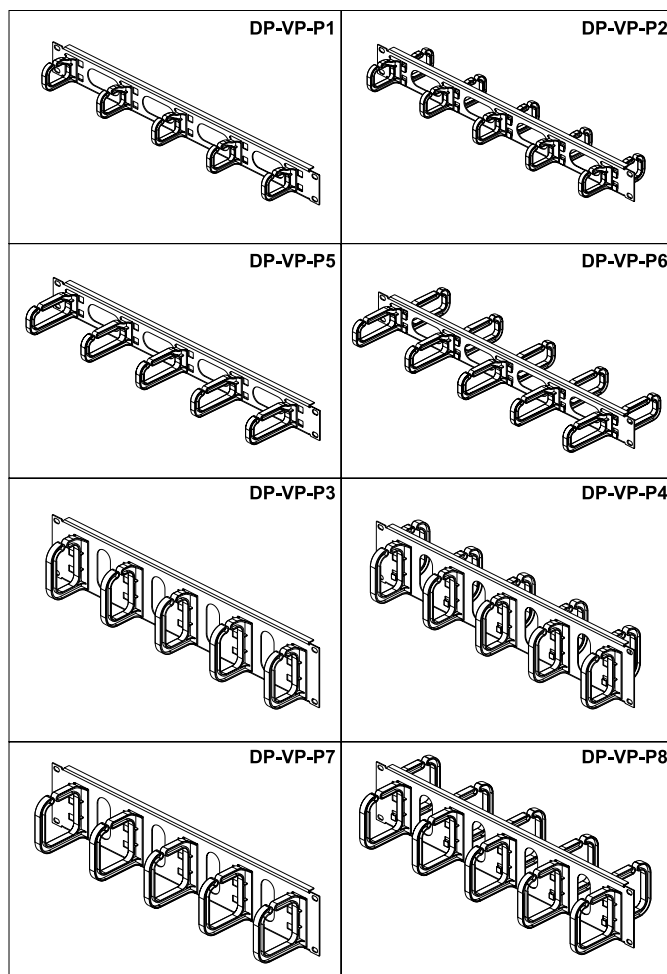

Užívají se pro uložení a horizontální vedení kabelů v rozvaděči.

Popis:

- Výška 1U nebo 2U
- Jednostranné nebo oboustranné vyvazování
- 5 plastových ok na jedné straně
- Oválné otvory v panelu umožňují průchod kabelů
- Povrchová úprava - prášková barva RAL (standard RAL 9005), oka černá

19" VYVAZOVACÍ PANELY S PLASTOVÝMI OKY				
Typ	V	Popis	Rozměr ok V x H (mm)	Počet ok
DP-VP-P1	1U	Jednostranný	40 x 50	5
DP-VP-P2	1U	Oboustranný	40 x 50	10
DP-VP-P3	2U	Jednostranný	80 x 60	5
DP-VP-P4	2U	Oboustranný	80 x 60	10
DP-VP-P5	1U	Jednostranný	40 x 80	5
DP-VP-P6	1U	Oboustranný	40 x 80	10
DP-VP-P7	2U	Jednostranný	80 x 80	5
DP-VP-P8	2U	Oboustranný	80 x 80	10

V...výška
H...hloubka