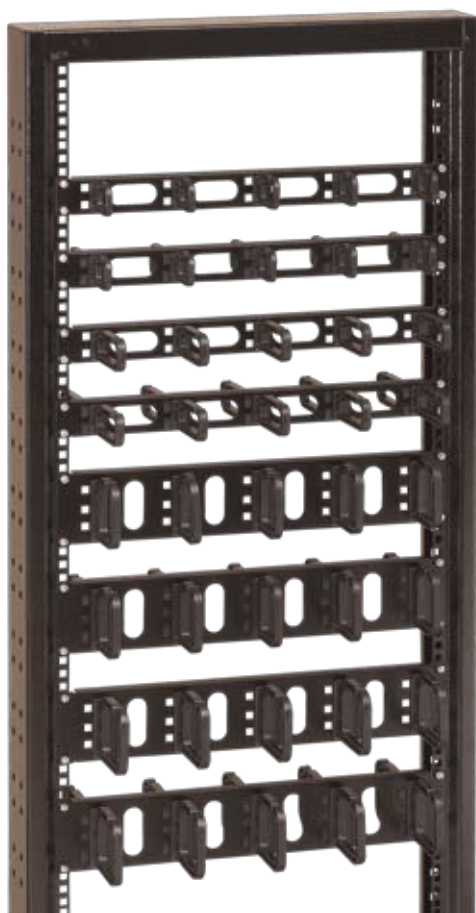

Užívají se pro uložení a horizontální vedení kabelů v rozvaděči.

Popis:

- Výška 1U nebo 2U
- Jednostranné nebo oboustranné vyvazování
- 5 plastových ok na jedné straně
- Oválné otvory v panelu umožňují průchod kabelů
- Povrchová úprava - prášková barva RAL (standard RAL 9005), oka černá

19" VYVAZOVACÍ PANELY S PLASTOVÝMI OKY				
Typ	V	Popis	Rozměr ok V x H (mm)	Počet ok
DP-VP-P1	1U	Jednostranný	40 x 50	5
DP-VP-P2	1U	Oboustranný	40 x 50	10
DP-VP-P3	2U	Jednostranný	80 x 60	5
DP-VP-P4	2U	Oboustranný	80 x 60	10
DP-VP-P5	1U	Jednostranný	40 x 80	5
DP-VP-P6	1U	Oboustranný	40 x 80	10
DP-VP-P7	2U	Jednostranný	80 x 80	5
DP-VP-P8	2U	Oboustranný	80 x 80	10