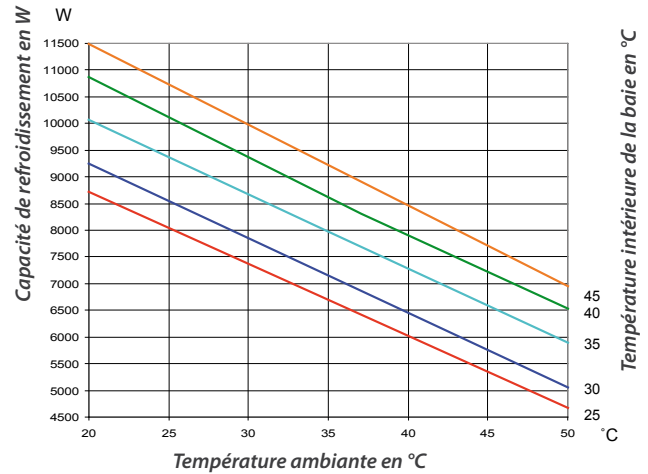

Cut Sheet

AC-WM-80

Cut_Sheet_FR_30-06-09_conteg ©

PARAMETRES	AC-WM-80-45/100	
Voltage	400-3-50/60	V-ph-Hz
Capacité de refroidissement L35L35 – DIN3168	8000	W
Capacité de refroidissement L35L50 – DIN3168	5900	W
Dimensions (HxLxP)	2000x800x383	mm
Intensité maximum en utilisation	7	A
Intensité de démarrage	28	A
Puissance absorbé L35L50	3619	W
Débit du ventilateur de la baie, air libre	3000	m ³ /h
Limites de température de la baie	25 - 45	°C
Limites de température ambiante	20 - 55	°C
Degré de protection de la baie	54	IP
Niveau de bruit	76	dB(A)
Poids	110	kg
Couleur	7035	RAL