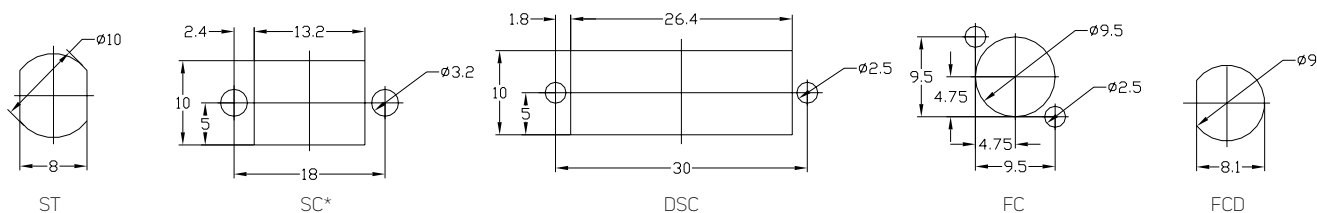

TYPY OTVORŮ PRO OPTICKÉ KONEKTORY:

* Používá se také pro DUAL-LC (nutný adaptér)

Poznámka: Rozměry v mm (před nanesením práškové barvy)