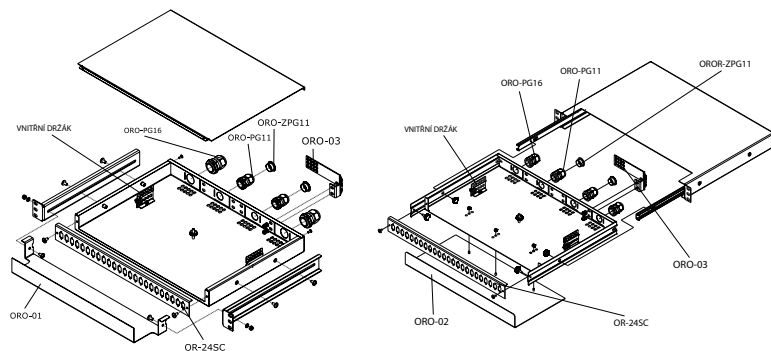

TYPY MODULÁRNÍCH PŘEDNÍCH PANELŮ					
Kód	Počet otvorů pro optické spojky				Balení
	8	12	16	24	
OR-xxST	A	A	A	A	1 ks
OR-xxSC	A	A	A	A	1 ks
OR-xxDSC	A	A	A	A*	1 ks
OR-xxFC	A	A	A	A	1 ks
OR-xxFCD	A	A	A	A	1 ks

* Bez číslování a otvorů pro šrouby

Poznámka: Všechny rozměry v mm