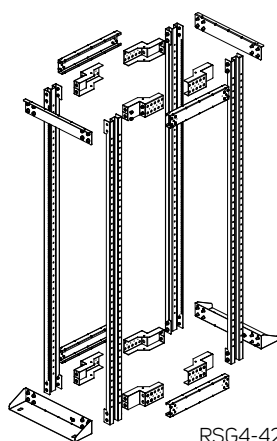

OTEVŘENÉ RÁMY RSG4

RSG4-42-19/92-LF

BARVA:  RAL 9005

➤ **Vysokozátěžové otevřené rámy RSG4** se čtyřmi sloupky zajišťují bezkonkurenční možnosti přístupu. S nosností až 1 500 kg při rovnoměrném zatížení jsou ideální pro uložení těžkých serverů, diskových polí atd.

HLAVNÍ VÝHODY

- 4sloupkový rám pro těžký IT hardware (až 1 500 kg)
- Neomezený přístup k instalovaným zařízením
- Plná konfigurovatelnost a nastavení hloubky na místě
- Kompatibilní s vyvazovacím systémem HDWM

Kód *	V (v U)	Rozměry (mm)		
		V	Š	Nastavení hloubky
RSG4-42-19/50-LF	42	2 055	550	500–680
RSG4-42-19/74-LF	42	2 055	550	710–890
RSG4-42-19/92-LF	42	2 055	550	920–1100
RSG4-45-19/50-LF	45	2 188	550	500–680
RSG4-45-19/74-LF	45	2 188	550	710–890
RSG4-45-19/92-LF	45	2 188	550	920–1100
RSG4-47-19/50-LF	47	2 277	550	500–680
RSG4-47-19/74-LF	47	2 277	550	710–890
RSG4-47-19/92-LF	47	2 277	550	920–1100

* Pro použití základny orientované dovnitř nahradte L za X v kódu produktu

RSG4-42

HORNÍ POHLED

POPIS:

Rozměry

- Výška: 42, 45, 47U
- Šířka: 550 mm
- Hloubka: 500–680 mm, 710–890 mm, 920–1100 mm (krok 30 mm)