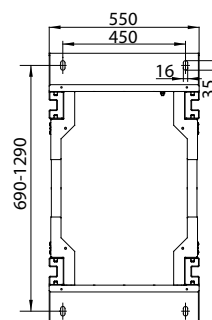

Kód *	V (v U)	Rozměry (mm)		
		V	Š	Nastavení hloubky
RSG4-42-19/50-LF	42	2 055	550	500–680
RSG4-42-19/74-LF	42	2 055	550	710–890
RSG4-42-19/92-LF	42	2 055	550	920–1100
RSG4-45-19/50-LF	45	2 188	550	500–680
RSG4-45-19/74-LF	45	2 188	550	710–890
RSG4-45-19/92-LF	45	2 188	550	920–1100
RSG4-47-19/50-LF	47	2 277	550	500–680
RSG4-47-19/74-LF	47	2 277	550	710–890
RSG4-47-19/92-LF	47	2 277	550	920–1100

* Pro použití základny orientované dovnitř nahradte L za X v kódu produktu

RSG4-42

HORNÍ POHLED

POPIS:

Rozměry

- Výška: 42, 45, 47U
- Šířka: 550 mm
- Hloubka: 500–680 mm, 710–890 mm, 920–1100 mm (krok 30 mm)