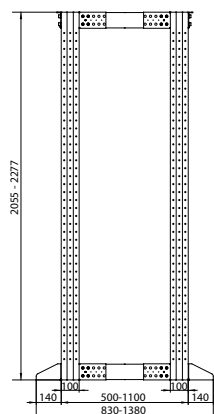

OTEVŘENÉ RÁMY RSG4

RSG4-42-19/92-LF

BARVA:  RAL 9005

➤ **Vysokozátěžové otevřené rámy RSG4** se čtyřmi sloupky zajišťují bezkonkurenční možnosti přístupu. S nosností až 1 500 kg při rovnoměrném zatížení jsou ideální pro uložení těžkých serverů, diskových polí atd.

HLAVNÍ VÝHODY

- 4sloupkový rám pro těžký IT hardware (až 1 500 kg)
- Neomezený přístup k instalovaným zařízením
- Plná konfigurovatelnost a nastavení hloubky na místě
- Kompatibilní s vyvazovacím systémem HDWM

Kód *	V (v U)	Rozměry (mm)		
		V	Š	Nastavení hloubky
RSG4-42-19/50-LF	42	2 055	550	500–680
RSG4-42-19/74-LF	42	2 055	550	710–890
RSG4-42-19/92-LF	42	2 055	550	920–1100
RSG4-45-19/50-LF	45	2 188	550	500–680
RSG4-45-19/74-LF	45	2 188	550	710–890
RSG4-45-19/92-LF	45	2 188	550	920–1100
RSG4-47-19/50-LF	47	2 277	550	500–680
RSG4-47-19/74-LF	47	2 277	550	710–890
RSG4-47-19/92-LF	47	2 277	550	920–1100

* Pro použití základny orientované dovnitř nahradte L za X v kódu produktu

RSG4-42

HORNÍ POHLED

POPIS:

Rozměry

- Výška: 42, 45, 47U
- Šířka: 550 mm
- Hloubka: 500–680 mm, 710–890 mm, 920–1100 mm (krok 30 mm)