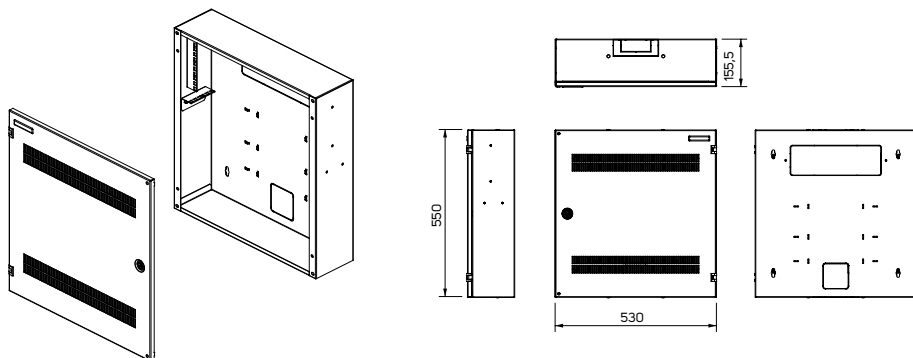

SOHO ON-WALL ACP

ACP-OW-55/53/14

➤ Rozvaděče **SOHO On-Wall ACP** se instalují přímo na zeď. Tato rozvodná skříň poskytuje vynikající flexibilitu nasazení, když nabízí estetičtější provedení a cenově výhodné řešení pro developery / vlastníky domů.

HLAVNÍ VÝHODY

- Vybaveny jsou lištami pro instalaci aktivních zařízení (2U) i montáž pasivních součástí (4U).
- Nabízí přístup k instalovaným zařízením prostřednictvím předních dveří

BARVA:

➤ RAL 7035

Kód	Rozměry skříně (mm)			Vertikální lišty		Horizontální lišty		Vnější rozměry včetně balení (mm)			Celková hmotnost (kg)
	V	Š	H	U *	UD **	U *	UD **	V	Š	H	
ACP-OW-55/53/14	550	530	155	4	90	2	300	630	595	170	12

* Délka lišt v jednotkách U

** Max. hloubka instalovaného zařízení v mm

POPIS:

Rozměry

- Výška: 550 mm
- Šířka: 530 mm
- Hloubka: 155 mm

Konstrukce

- Skříň a dveře vyrobeny z 1,25mm, 1,5mm a 2mm plechu

Barvy

- Standardní RAL 7035

Nosnost

- 20 kg

Přední dveře

- Úhel otevření dveří 180°
- Perforované dveře pro efektivnější ventilaci se zámkem

Kabelové vstupy

- Vylamovací otvor pro vnitřní elektrickou zásuvku ve spodní části
- Několik vylamovacích otvorů 22,6 mm na všech bocích skříně
- Úchytky pro pásky na stažení kabelů na zadní straně skříně